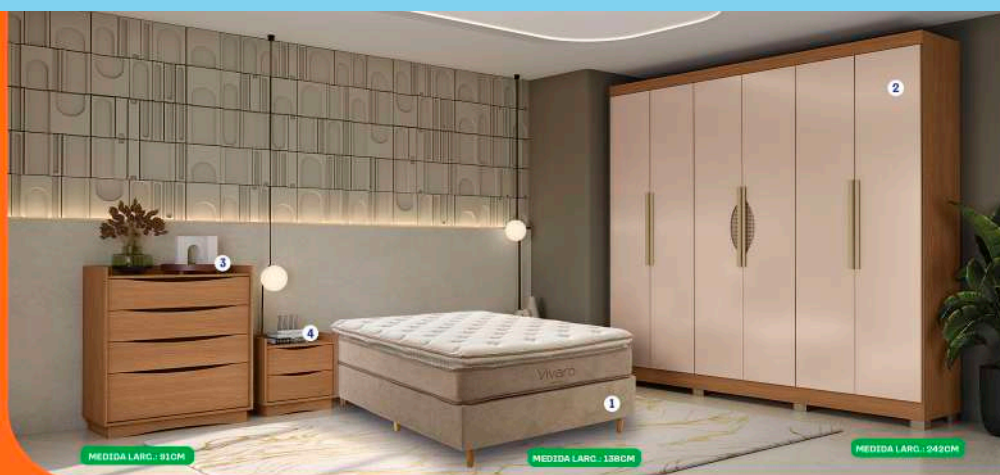

kappesberg

458435  
**ROUPEIRO  
6 PORTAS  
CASTRO**

COM ESPELHO

MEDIDA LARG.: 210cm

À VISTA: R\$ 1.599,00  
**24X R\$ 122,90**  
A PRAZO R\$ 2.949,60

kappesberg

455588  
**ROUPEIRO  
6 PORTAS**

MEDIDA LARG.: 269cm

À VISTA: R\$ 2.799,00  
**24X R\$ 213,99**  
A PRAZO R\$ 5.135,76

kappesberg

458035  
**ROUPEIRO 6 PORTAS  
6 CAVETAS CASTRO**

MEDIDA LARG.: 179,4cm

À VISTA: R\$ 1.199,00  
**24X R\$ 91,90**  
A PRAZO R\$ 2.205,60

kappesberg

**NOVIDADE**

lojas **Certel**  
kappesberg

**10X SEM JUROS**

457444/457446  
**CONJUNTO CAMA  
CASAL VIVARO 1**

por R\$ 2.099,00 à vista  
**10x R\$ 209,90**  
a prazo R\$ 2.099,00

458028  
**ROUPEIRO  
6 PORTAS 2**