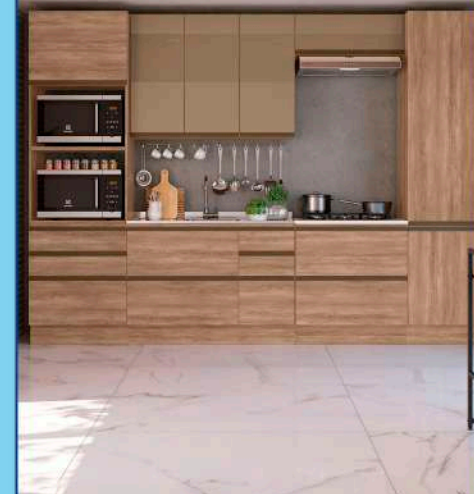

24X **R\$ 369,16**  
À VISTA: R\$ 4.829,00  
A PRAZO R\$ 8.859,90

CRISTALEIRA COM LED

NÃO ACOMPANHA TAMPO

NÃO ACOMPANHA PIA

Kappesberg

NÃO ACOMPANHA PIA  
NÃO ACOMPANHA TAMPO

441525/441529/445534  
441536/441523/441753  
**COZINHA MAXXI**