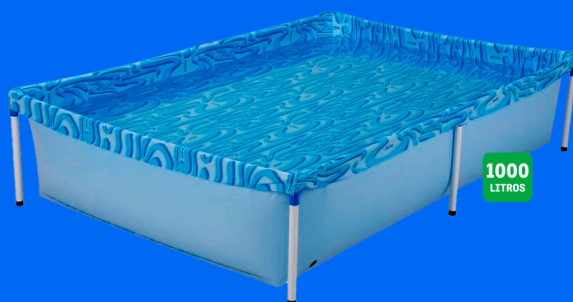

TODA LOJA com
1º Pagamento para
MAIO*

OFERTAS DE

VERÃO

lojas
Certel

23787
**PISCINA
STANDARD**

À VISTA: R\$ 179,00
6X **R\$ 37,90**
| A PRAZO: R\$ 227,40

456845
REFRIGERADOR

À VISTA: R\$ 2.999,00
15X **R\$ 299,90**
| A PRAZO: R\$ 4.498,50